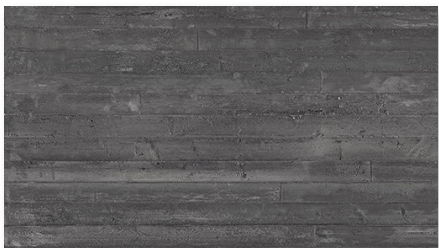

Grey

Sand

White

Anthracite Casa

Grey Casa

Sand Casa

White Casa

Left Wall: Anthracite Casa | 12"x24"